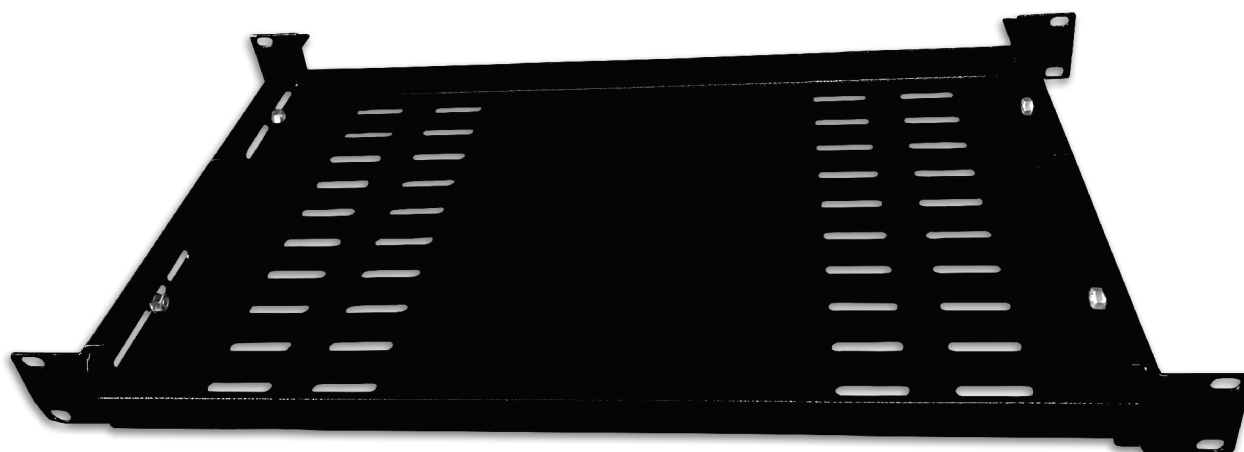

BANDEJA FIXA UNIVERSAL

Imagens ilustrativas.

Especificações técnicas:

PARÂMETROS	DESCRIÇÃO
Tipo de Material	Aço SAE1010 1,2mm
Tipo de pintura	Epóxi eletroestática Preta RAL9005
Dimensões	44 x 483 x 270 mm
	44 x 483 x 320 mm
	44 x 483 x 370 mm
	44 x 483 x 470 mm
	44 x 483 x 570 mm

ds_bandeja_fixa_universal_rev00