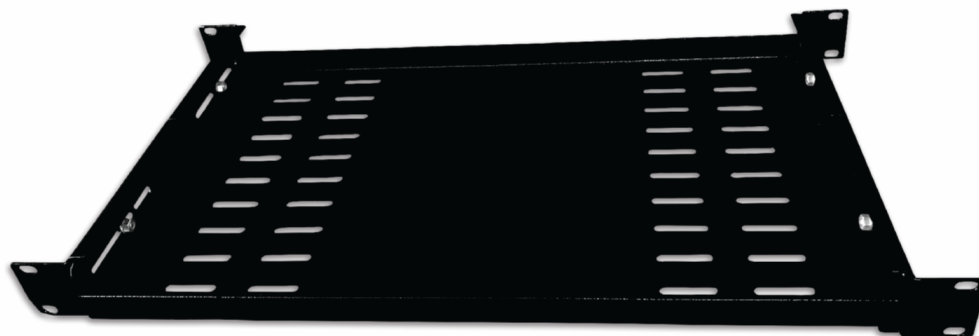

BANDEJA FIXA UNIVERSAL

Imagens ilustrativas.

Especificações técnicas:

DESCRIÇÃO	PARÂMETROS
Tipo de material	Aço SAE1010 1,2mm
Configuração de entrada / saída de cabos	Epóxi eletrostática Preta RAL9005
Dimensões	44 x 483 x 270mm
	44 x 483 x 320mm
	44 x 483 x 370mm
	44 x 483 x 470mm
	44 x 483 x 570mm
	44 x 483 x 800mm

INFORMAÇÕES COMERCIAIS – NCM 85.17.62.54

BANDEJA FIXA UNIVERSAL *

CORES DISPONÍVEIS:

RAL 7032 RAL 7035 RAL 9005

dtsh_bandeja_universal_rev00