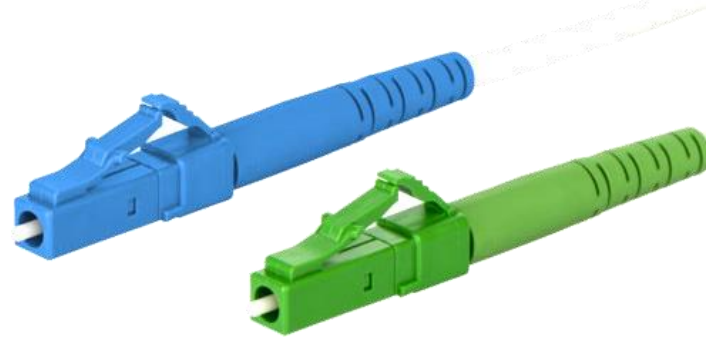

CORDÃO DE FIBRA ÓPTICA SC

(APC e UPC)

Imagens ilustrativas.

Especificações técnicas:

PERFORMANCE ÓPTICA	APC	UPC
Perda por inserção (IL)	$\leq 0,20$ dB (monomodo)	
Perda por retorno (RL)	≥ 60 dB	≥ 50 dB
Repetibilidade	$\leq 0,10$ dB	
Tipo de conexão	Simplex	
Durabilidade	1000 conexões	
Dimensões fibra / núcleo	9 / 125 μ m	
Tipo de capa (proteção anti-chama)	LSZH (<i>Low Smoke Zero Halogen</i>)	
Diâmetro do cabo	2mm	
Temperatura de operação	- 20 ~ +75°C	
Temperatura de armazenamento	- 40 ~ +85°C	

INFORMAÇÕES COMERCIAIS - NCM 85.44.70.90

CORDAO DE FIBRA OPTICA SC/APC - SC/APC SIMPLEX - x*M

CORDAO DE FIBRA OPTICA SC/UPC - SC/UPC SIMPLEX - x*M

CORDAO DE FIBRA OPTICA SC/APC - SC/UPC SIMPLEX - x*M

CORDÃO DE FIBRA ÓPTICA LC

(APC e UPC)

Imagens ilustrativas.

Especificações técnicas:

PERFORMANCE ÓPTICA	APC	UPC
Perda por inserção (IL)	≤ 0,20 dB (monomodo)	
Perda por retorno (RL)	≥ 60 dB	≥ 50 dB
Repetibilidade	≤ 0,10 dB	
Tipo de conexão	Simplex ou Duplex	
Durabilidade	1000 conexões	
Dimensões fibra / núcleo	9 / 125 μm	
Tipo de capa (proteção anti-chama)	LSZH (<i>Low Smoke Zero Halogen</i>)	
Diâmetro do cabo	2mm	
Temperatura de operação	- 20 ~ +75°C	
Temperatura de armazenamento	- 40 ~ +85°C	

CORDÃO DE FIBRA ÓPTICA E2000 (APC e UPC)

Imagens ilustrativas.

Especificações técnicas:

PERFORMANCE ÓPTICA	APC	UPC
Perda por inserção (IL)	≤ 0,20 dB (monomodo)	
Perda por retorno (RL)	≥ 65 dB	≥ 50 dB
Repetibilidade	≤ 0,10 dB	
Tipo de conexão	Simplex	
Resistência a tração	> 10 kg	
Dimensões fibra / núcleo	9 / 125 μm	
Tipo de capa (proteção anti-chama)	LSZH (<i>Low Smoke Zero Halogen</i>)	
Diâmetro do cabo	2mm	
Temperatura de operação	- 40 ~ +85°C	
Temperatura de armazenamento	- 40 ~ +85°C	