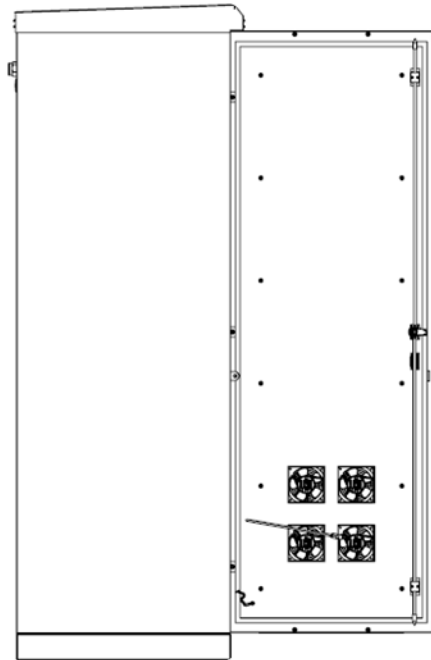

GABINETE OUTDOOR PISO 40U

Imagens ilustrativas.

Especificações técnicas:

DESCRIÇÃO	PARÂMETROS
Altura útil	40 U
Dimensões / Peso	2250 x 730 x 735mm / 112,6 kg
Grau de proteção	IP-55
Tipo de material	Aço carbono SAE 1010 1,2mm (galvanizado)
Planos de fixação	Compatível com equipamentos de 19"
Fechamento / Travamento	Fechadura escamoteável com varão duplo
Tipo de pintura	Eletrostática epóxi híbrida
Acessórios inclusos	8x Ventiladores 127V - 50/60Hz; Cabo aterramento flexível verde 2,5mm

GABINETE OUTDOOR PISO 40U

Imagens ilustrativas.

INFORMAÇÕES COMERCIAIS - NCM 94.03.20.00

GR1100 - GABINETE OUTDOOR DE PISO 19" X 40U

CORES DISPONÍVEIS:

RAL 7032

RAL 7035

www.tkth.com.br