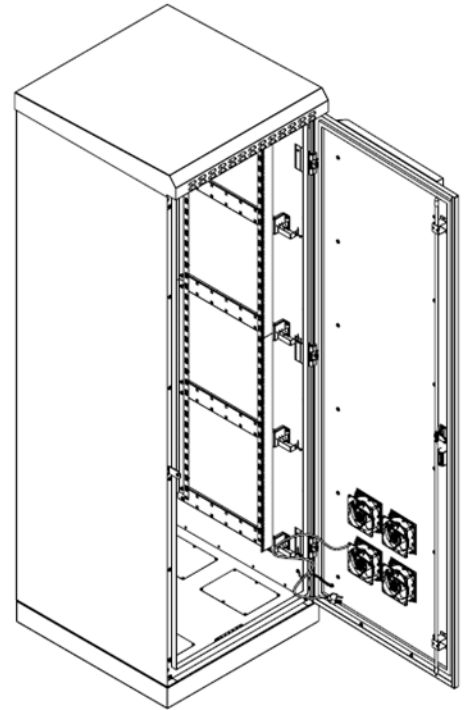

GABINETE OUTDOOR PISO 40U

Imagens ilustrativas.

Especificações técnicas:

DESCRIÇÃO	PARÂMETROS
Altura útil	40 U
Dimensões / Peso	2250 x 730 x 735mm / 112,6 kg
Grau de proteção	IP-55
Tipo de material	Aço carbono SAE 1010 1,2mm (galvanizado)
Planos de fixação	Compatível com equipamentos de 19"
Fechamento / Travamento	Fechadura escamoteável com varão duplo
Tipo de pintura	Eletrostática epóxi híbrida
Acessórios inclusos	8x Ventiladores 127V - 50/60Hz; Cabo aterramento flexível verde 2,5mm

GABINETE OUTDOOR PISO 40U

Imagens ilustrativas.

INFORMAÇÕES COMERCIAIS - NCM 94.03.20.00

GR1100 - GABINETE OUTDOOR DE PISO 19" X 40U

CORES DISPONÍVEIS:

RAL 7032

RAL 7035

www.tkth.com.br