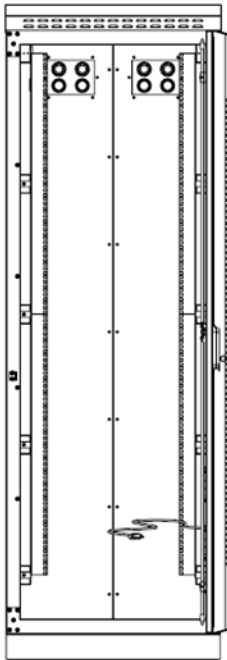

GABINETE OUTDOOR PISO 40U

Imagens ilustrativas.

Especificações técnicas:

DESCRIÇÃO	PARÂMETROS
Altura útil	40 U
Dimensões / Peso	2250 x 730 x 735mm / 112,6 kg
Grau de proteção	IP-55
Tipo de material	Aço carbono SAE 1010 1,2mm (galvanizado)
Planos de fixação	Compatível com equipamentos de 19"
Fechamento / Travamento	Fechadura escamoteável com varão duplo
Tipo de pintura	Eletrostática epóxi híbrida
Acessórios inclusos	8x Ventiladores 127V - 50/60Hz; Cabo aterramento flexível verde 2,5mm

GABINETE OUTDOOR PISO 40U

Imagens ilustrativas.

INFORMAÇÕES COMERCIAIS - NCM 94.03.20.00

GR1100 - GABINETE OUTDOOR DE PISO 19" X 40U

CORES DISPONÍVEIS:

RAL 7032

RAL 7035

www.tkth.com.br