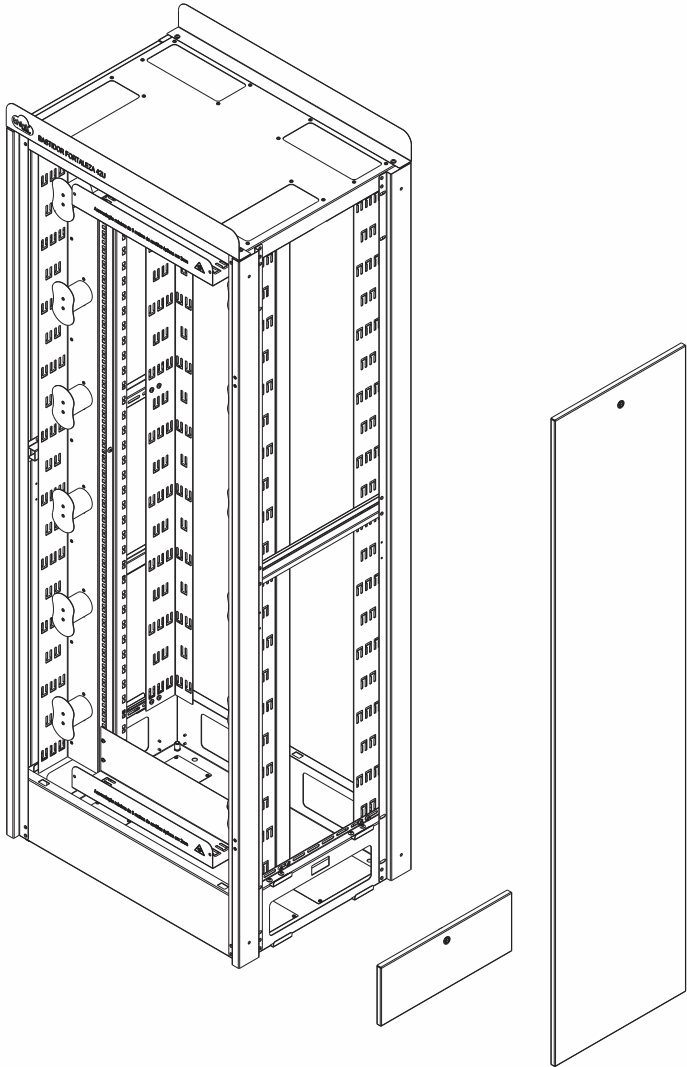

BASTIDOR FORTALEZA

Portas laterais removíveis