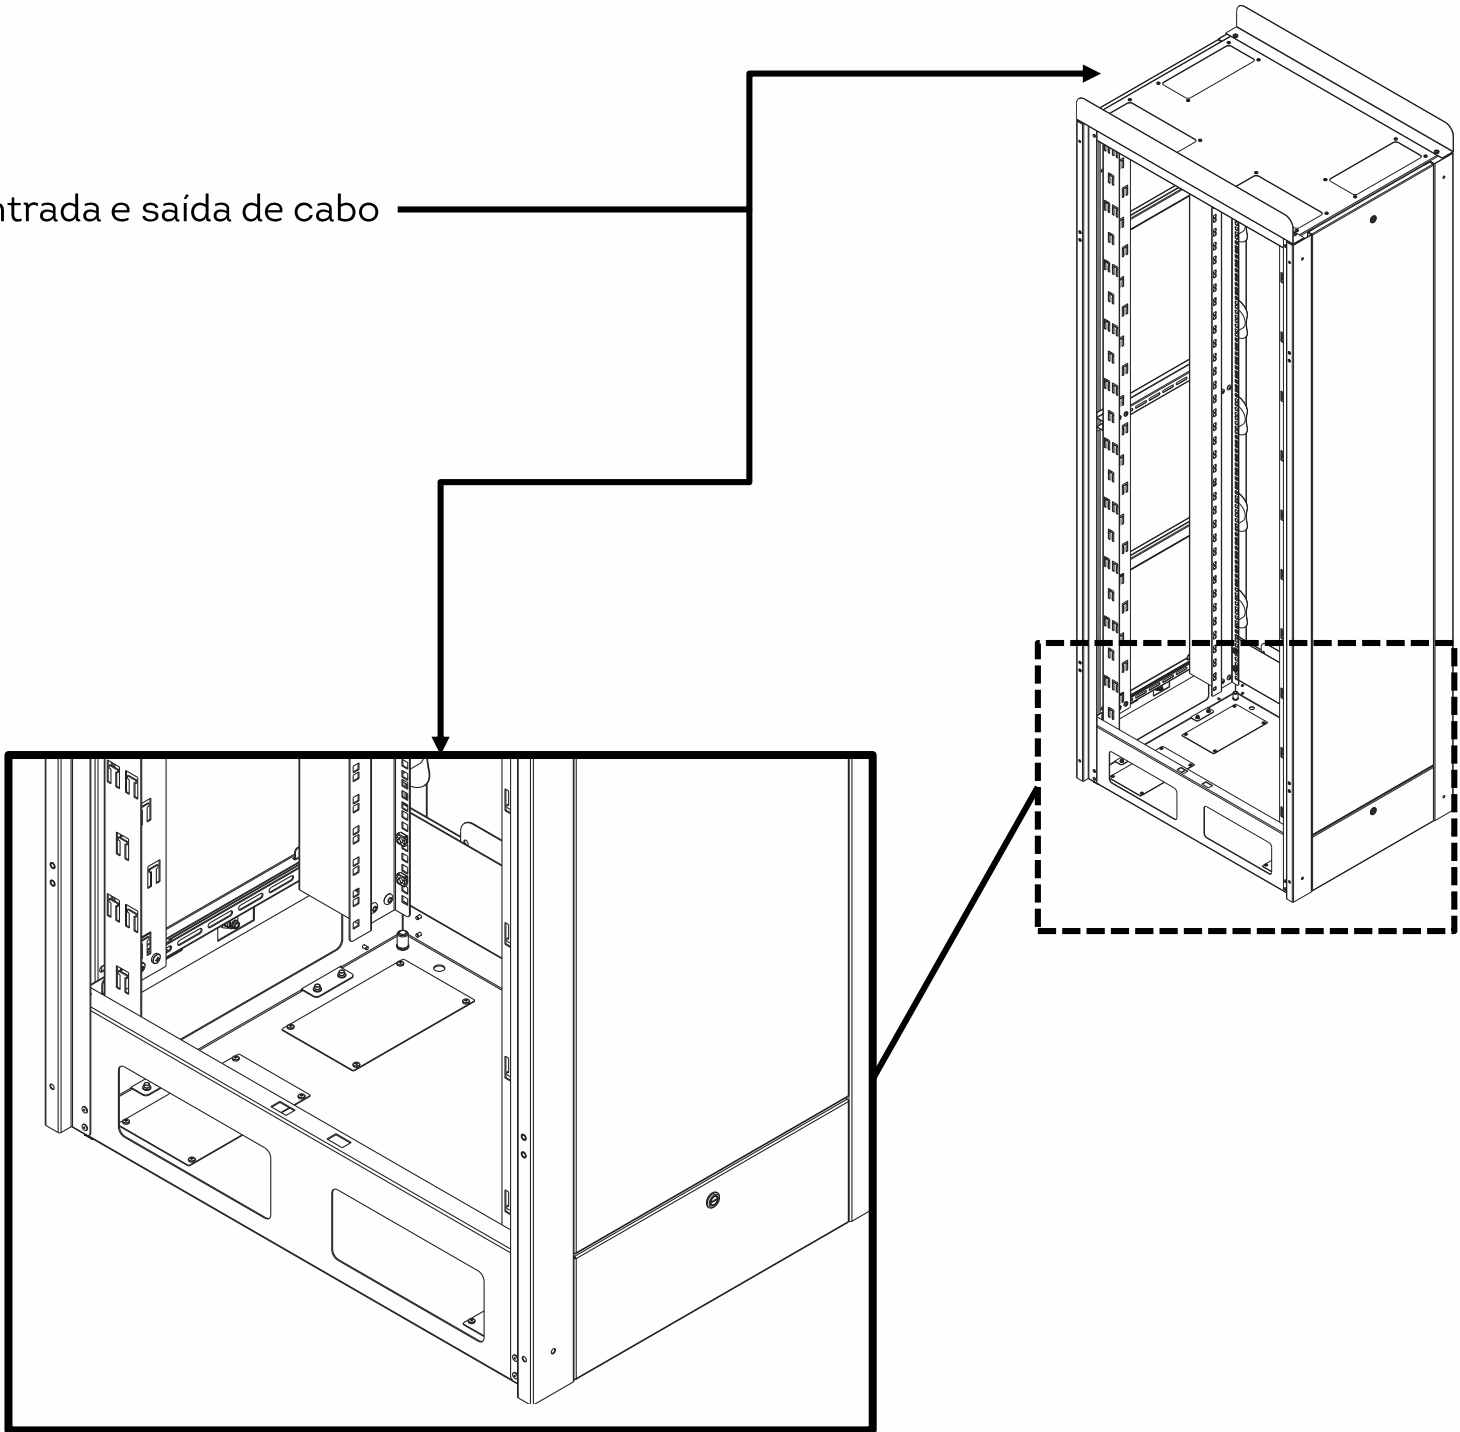

# BASTIDOR FORTALEZA

- O Bastidor possui porta frontal em visor de acrílico, sua abertura é feita por fecho maçaneta escamoteável.
- As portas traseiras são bipartidas e suas aberturas por fecho escamoteável.
- Suas laterais são removíveis por fechos linguetas, sendo de fácil manuseio.
- No seu interior possui acomodação de cabos entrada e saída.
- Entrada e saída de cabos no teto e na base do bastidor.
- Possui 04 pés niveladores.

# BASTIDOR FORTALEZA

Guia para acomodação de cabos frontal

Guia para entrada de cabos na parte traseira

# BASTIDOR FORTALEZA

Entrada e saída de cabo