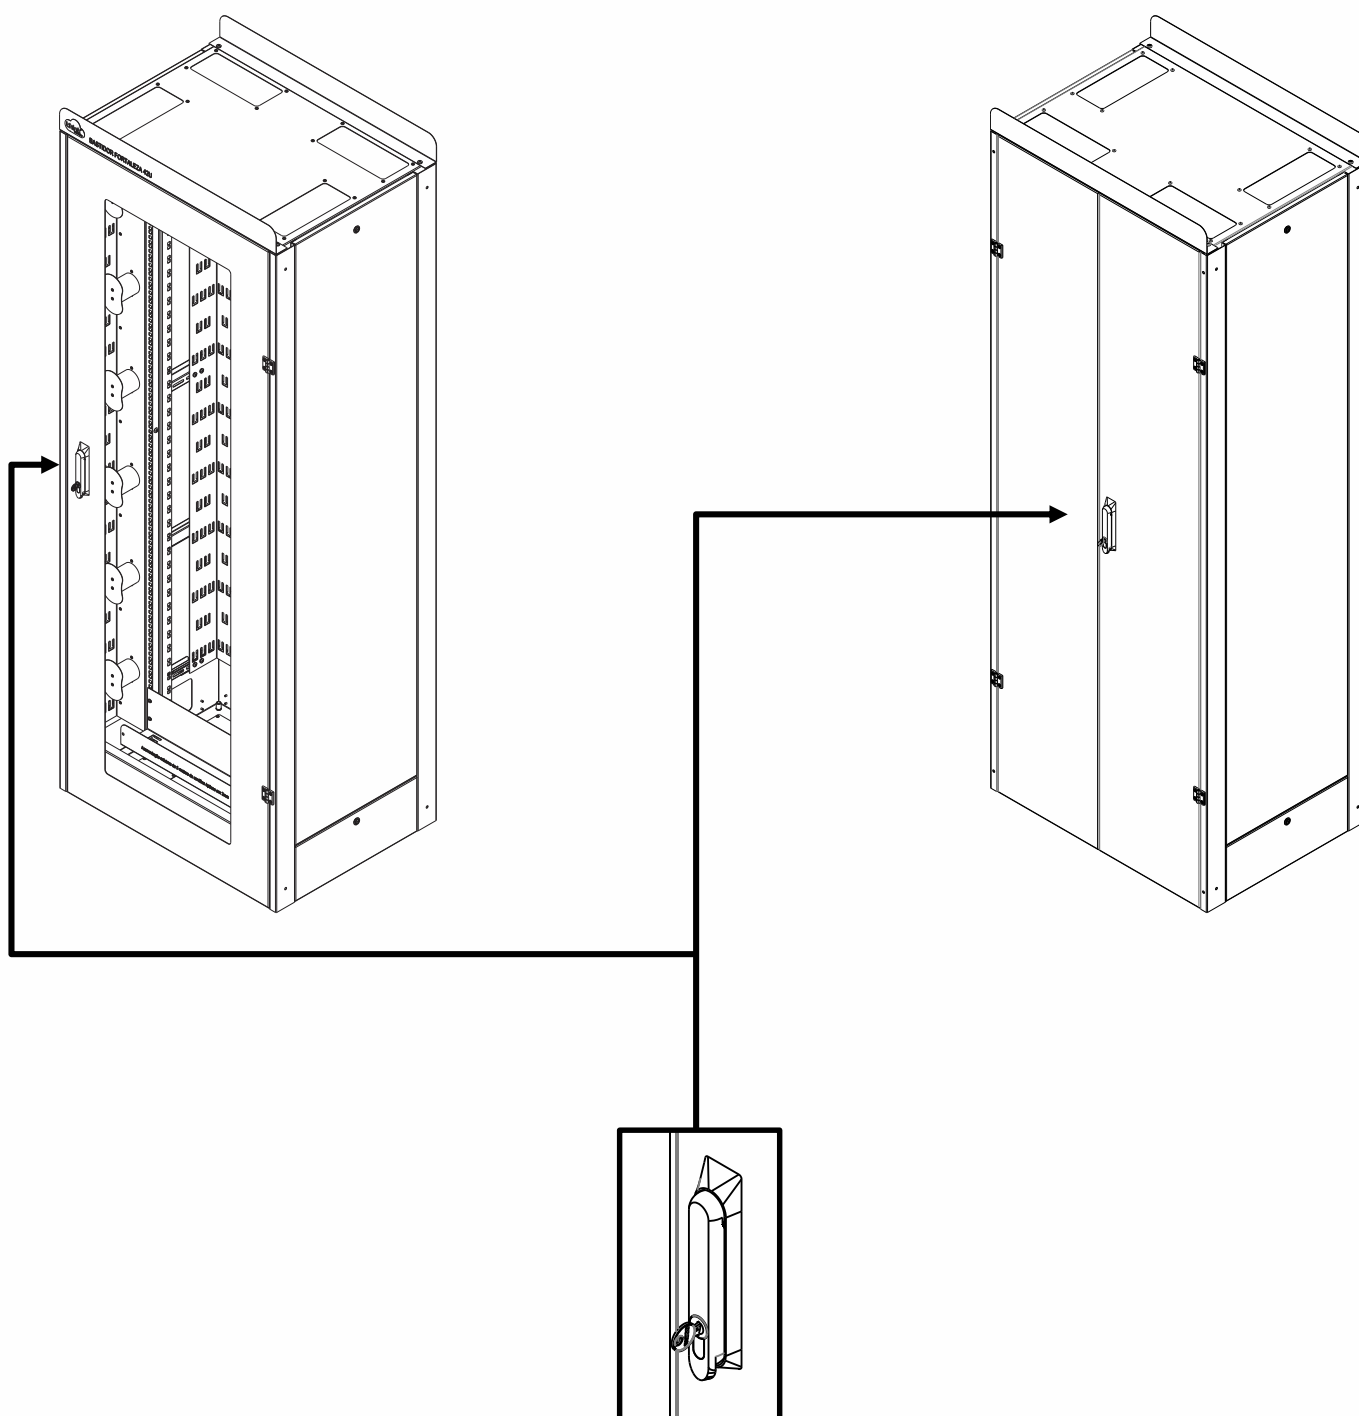

## 42U

Parabéns, você acaba de adquirir um produto com o selo de qualidade Think Technology.

# BASTIDOR FORTALEZA

- O Bastidor possui porta frontal em visor de acrílico, sua abertura é feita por fecho maçaneta escamoteável.
- As portas traseiras são bipartidas e suas aberturas por fecho escamoteável.
- Suas laterais são removíveis por fechos linguetas, sendo de fácil manuseio.
- No seu interior possui acomodação de cabos entrada e saída.
- Entrada e saída de cabos no teto e na base do bastidor.
- Possui 04 pés niveladores.

# BASTIDOR FORTALEZA

Guia para acomodação de cabos frontal

Guia para entrada de cabos na parte traseira

# BASTIDOR FORTALEZA

Entrada e saída de cabo