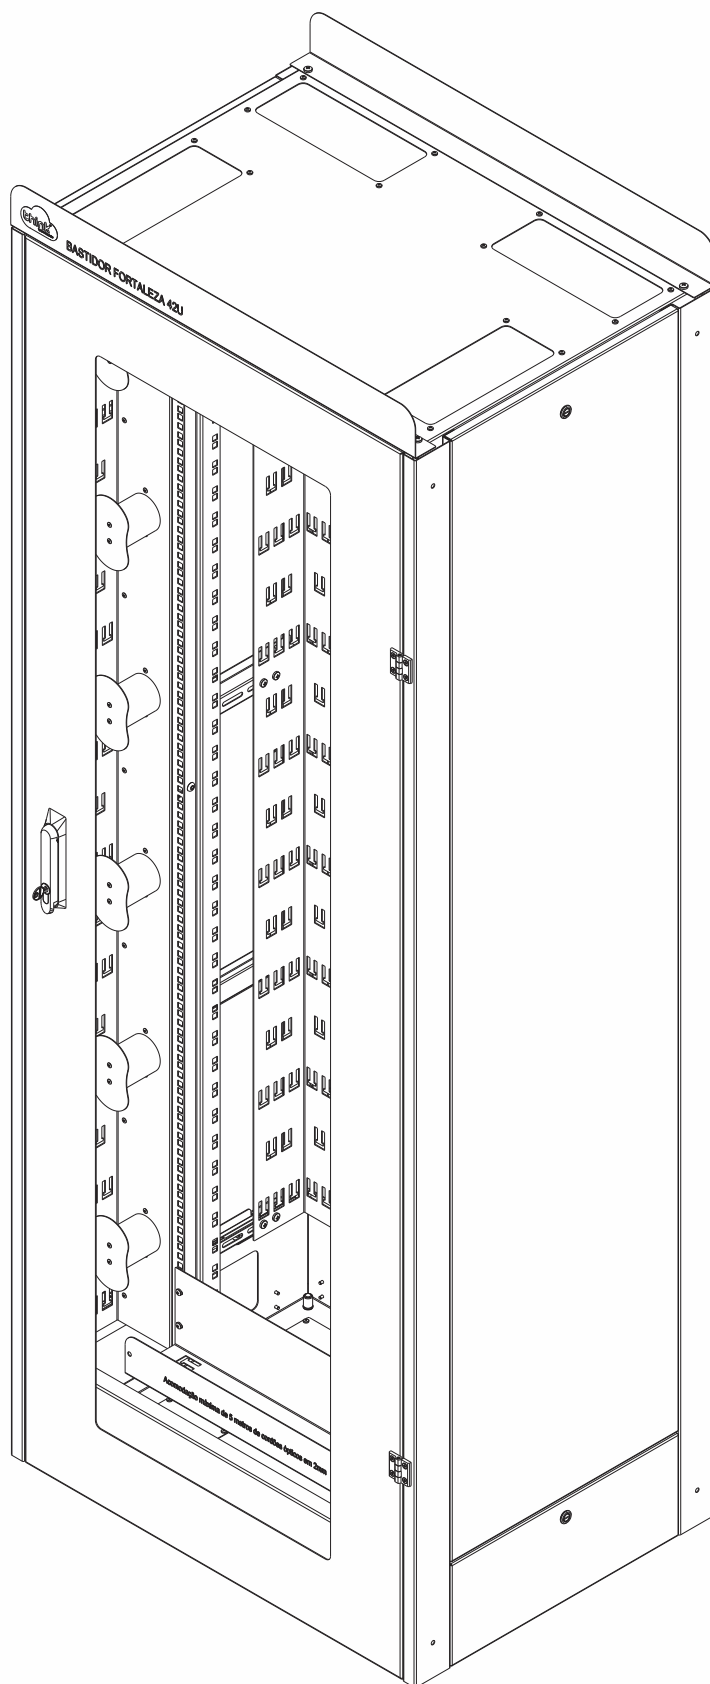

BASTIDOR FORTALEZA

42U

Parabéns, você acaba de adquirir um produto com o selo de qualidade Think Technology.