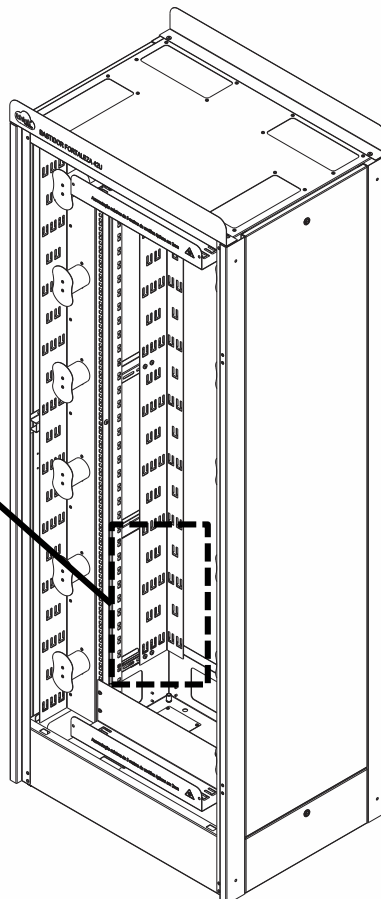

# BASTIDOR FORTALEZA

- O Bastidor possui porta frontal em visor de acrílico, sua abertura é feita por fecho maçaneta escamoteável.
- As portas traseiras são bipartidas e suas aberturas por fecho escamoteável.
- Suas laterais são removíveis por fechos linguetas, sendo de fácil manuseio.
- No seu interior possui acomodação de cabos entrada e saída.
- Entrada e saída de cabos no teto e na base do bastidor.
- Possui 04 pés niveladores.

# BASTIDOR FORTALEZA

Guia para acomodação de cabos frontal

Guia para entrada de cabos na parte traseira

# BASTIDOR FORTALEZA

Entrada e saída de cabo