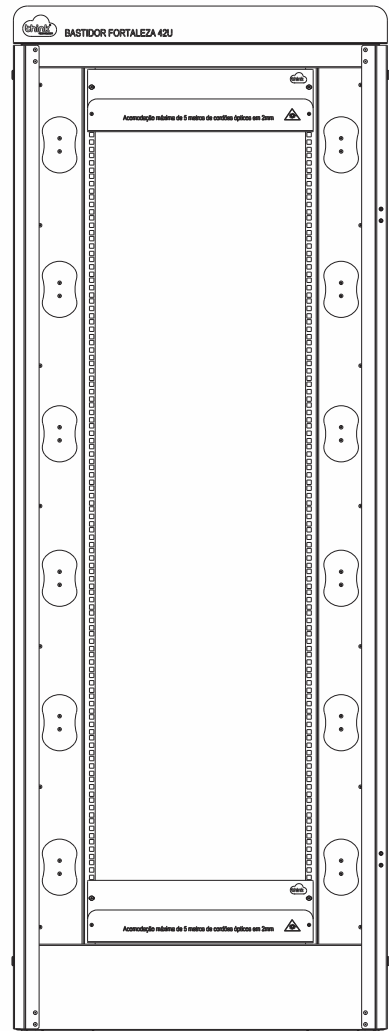

# BASTIDOR FORTALEZA

- O Bastidor possui porta frontal em visor de acrílico, sua abertura é feita por fecho maçaneta escamoteável.
- As portas traseiras são bipartidas e suas aberturas por fecho escamoteável.
- Suas laterais são removíveis por fechos linguetas, sendo de fácil manuseio.
- No seu interior possui acomodação de cabos entrada e saída.
- Entrada e saída de cabos no teto e na base do bastidor.
- Possui 04 pés niveladores.

# BASTIDOR FORTALEZA

Guia para acomodação de cabos frontal

Guia para entrada de cabos na parte traseira

# BASTIDOR FORTALEZA

Entrada e saída de cabo

# BASTIDOR FORTALEZA

Portas laterais removíveis

Pés niveladores