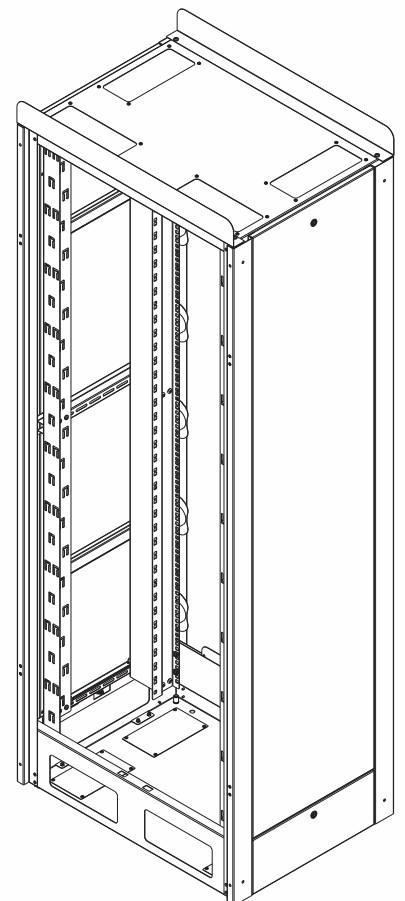

# BASTIDOR FORTALEZA

- O Bastidor possui porta frontal em visor de acrílico, sua abertura é feita por fecho maçaneta escamoteável.
- As portas traseiras são bipartidas e suas aberturas por fecho escamoteável.
- Suas laterais são removíveis por fechos linguetas, sendo de fácil manuseio.
- No seu interior possui acomodação de cabos entrada e saída.
- Entrada e saída de cabos no teto e na base do bastidor.
- Possui 04 pés niveladores.

# BASTIDOR FORTALEZA

Guia para acomodação de cabos frontal

Guia para entrada de cabos na parte traseira

# BASTIDOR FORTALEZA

Entrada e saída de cabo