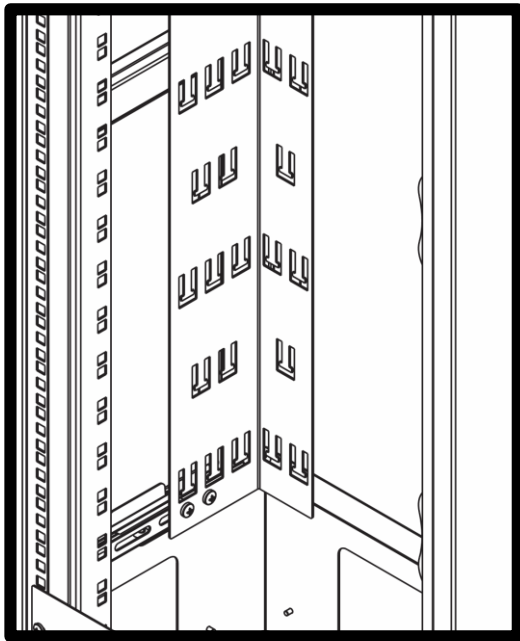

# BASTIDOR FORTALEZA

- O Bastidor possui porta frontal em visor de acrílico, sua abertura é feita por fecho maçaneta escamoteável.
- As portas traseiras são bipartidas e suas aberturas por fecho escamoteável.
- Suas laterais são removíveis por fechos linguetas, sendo de fácil manuseio.
- No seu interior possui acomodação de cabos entrada e saída.
- Entrada e saída de cabos no teto e na base do bastidor.
- Possui 04 pés niveladores.

# BASTIDOR FORTALEZA

Guia para acomodação de cabos frontal

Guia para entrada de cabos na parte traseira