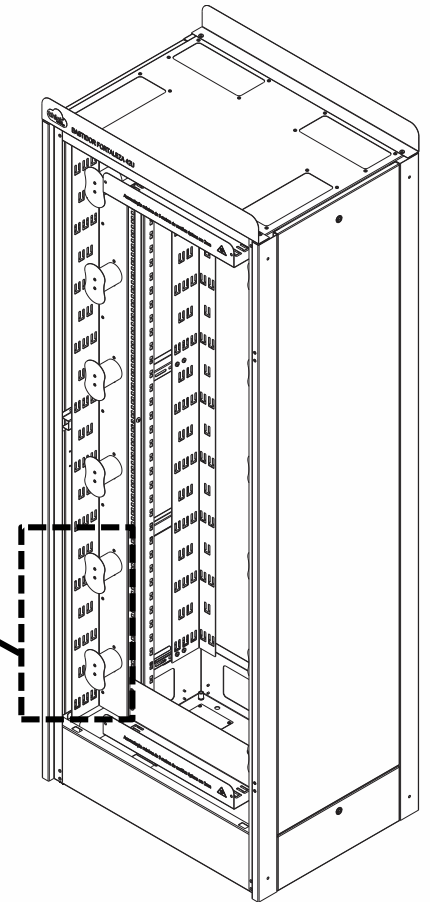

# BASTIDOR FORTALEZA

- O Bastidor possui porta frontal em visor de acrílico, sua abertura é feita por fecho maçaneta escamoteável.
- As portas traseiras são bipartidas e suas aberturas por fecho escamoteável.
- Suas laterais são removíveis por fechos linguetas, sendo de fácil manuseio.
- No seu interior possui acomodação de cabos entrada e saída.
- Entrada e saída de cabos no teto e na base do bastidor.
- Possui 04 pés niveladores.

# BASTIDOR FORTALEZA

Guia para acomodação de cabos frontal

Guia para entrada de cabos na parte traseira

# BASTIDOR FORTALEZA

Entrada e saída de cabo