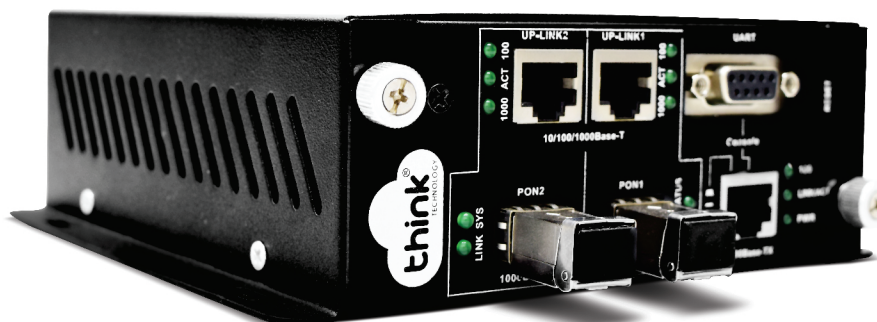

# OLT MINI CHASSI 2 PORTAS PON (TK-HA7120)

Imagens ilustrativas.

## Introdução

A OLT MINI CHASSI TK-HA7120 é um equipamento essencial para provedores levar os serviços de internet e dados até o assinante. Fornece 2 portas SFP PON, 2 portas de Uplink 10/100/1000Mbps, porta de gerenciamento RJ45 e 1 porta console.

Cada porta PON suporta proporção de divisão de 1:128, e a distância pode chegar até 20km. Melhor aplicabilidade para grandes áreas a serem atendidas, realizando o acesso de rede integrada e transmissão de vigilância.